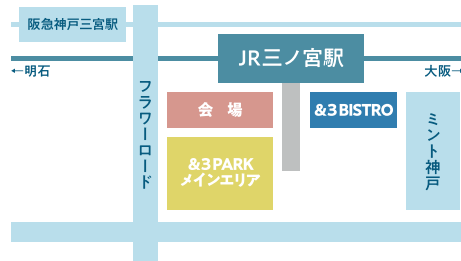

入場無料
(飲食は有料)

小雨決行

※中止の場合は(公財)神戸ファッション協会のHPで告知します。

JR三ノ宮駅南側広場

&3 PARK

神戸市中央区雲井通8丁目301・302

- JR三ノ宮駅中央改札口南側すぐ
ご来場の際は公共交通機関をご利用ください。

STAGE EVENTS

ministudio

くわしくは

[主催] 公益財団法人神戸ファッション協会 [共催] 神戸市、神戸商工会議所
[後援] 大阪国税局、兵庫県、西宮市、西宮商工会議所 [協力] 灘五郷酒造組合

\\ENJOY!!\\

NADA SAKE KANPAI FES.

in & 3 PARK

灘五郷から12蔵が出店
日本一の銘醸地、

西郷		御影郷			
	10.21(金)		10.21(金)~23(日)		10.21(金)・22(土)・26(水)
	10.21(金)・26(水)		10.22(土)~26(水)		
御影郷		魚崎郷			
	10.21(金)・25(火)		10.21(金)・26(水)		10.21(金)・25(火)
					10.22(土)・25(火)
西宮郷		今津郷			
	10.21(金)~26(水)		10.21(金)・26(水)		10.21(金)・24(月)